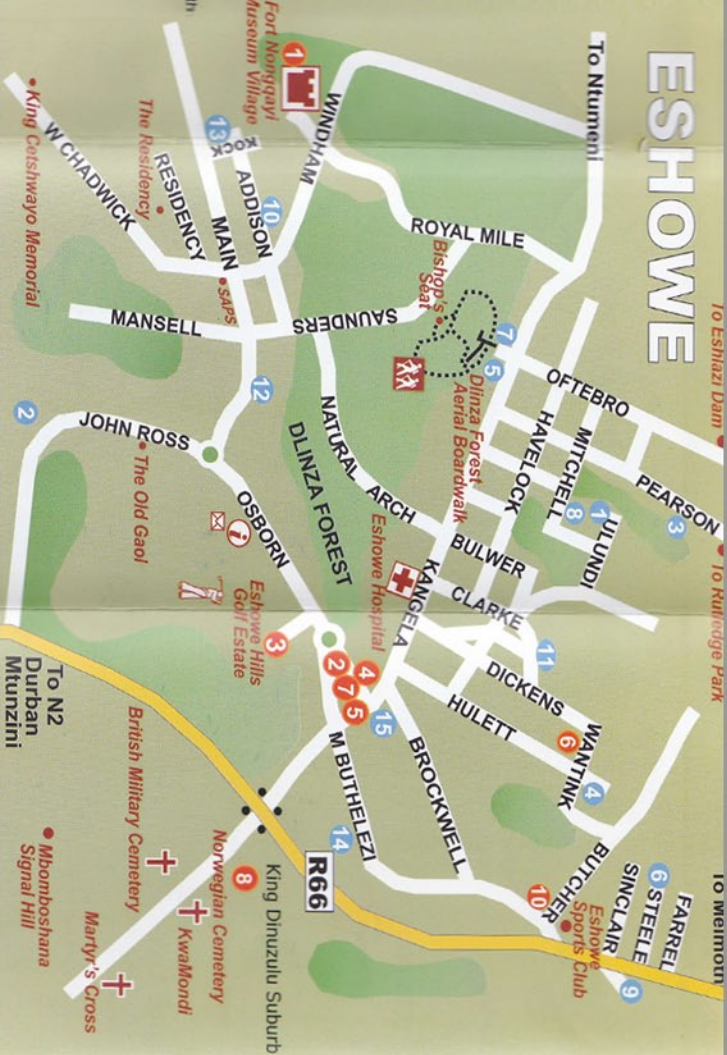

Business Directory

- 1 Adams' Outpost Restaurant  
035 474 1787
- 2 Aamabe Tours - Henry Bird (Tour Guide)  
035 474 2348 • 083 484 7406
- 3 Build-It  
035 473 0622
- 4 Eshowe Hills Golf Estate  
035 473 5000 • 083 442 3884  
083 414 9323 • 035 789 1176
- 5 Memory Lane  
035 474 5680
- 6 Nola Restaurant & Bar  
072 130 1617 • 072 621 8346
- 7 Phumai Paper  
072 420 7995
- 8 Shuttleworth Tours - Des Shuttleworth  
035 474 1855 • 072 711 4413
- 9 Skenye Grates  
035 474 1806
- 10 Superspar  
035 473 4900
- 11 Timpnza Computer Services Training  
035 474 8013 • 082 968 9508
- 12 Fort Curtis Service Station  
035 474 1161
- 13 Zululand Eco-Adventures  
035 474 1855 • 072 711 4413

- Eshowe Accommodation Directory**
- 1 Birds of Paradise B&B  
035 474 4430 082 532 4627
  - 2 Chase Guest House  
035 474 5491 083 265 9629
  - 3 Chenells Guest House  
035 474 4919 082 492 6918
  - 4 Dew Drop Inn B&B  
035 474 5128 094 582 0661
  - 5 Dlinza Forest Accommodation  
035 474 2577 082 048 9536
  - 6 Eshowe B&B  
035 474 2276 083 286 2246
  - 7 Eshowe Guesthouse  
035 474 2562 082 823 5627
  - 8 Eshowe Loeries B&B  
035 474 4653 082 963 9595
  - 9 Fleurdele  
035 474 2804
  - 10 Forest View Lodge  
083 310 9841 083 556 2404
  - 11 Garden Lodge B&B  
035 474 4060 084 922 6608
  - 12 The George Hotel  
035 474 4919
  - 13 Golden Homes B&B  
073 865 0636 084 609 4459
  - 14 ekhayaElle B&B  
082 430 1883 072 462 6021
  - 15 Mdooni Park B&B  
035 474 4509 082 674 0200
- Nivaleni & Melmoth Accommodation Directory**
- 1 Mar's Cottages  
082 501 1400 082 656 6123
  - 2 Mtullu Game Ranch  
035 460 0620 082 671 2377
  - 3 ulukazi Bushcamp  
035 870 2500 082 461 7860
  - 4 Oom Wessel B&B  
083 582 1238 082 494 5250
  - 5 Shikaland  
035 460 0912
  - 6 Simunye Zulu Lodge  
035 450 0101 083 390 3188
  - 7 Stewarts Farm  
035 460 0644 035 460 0929