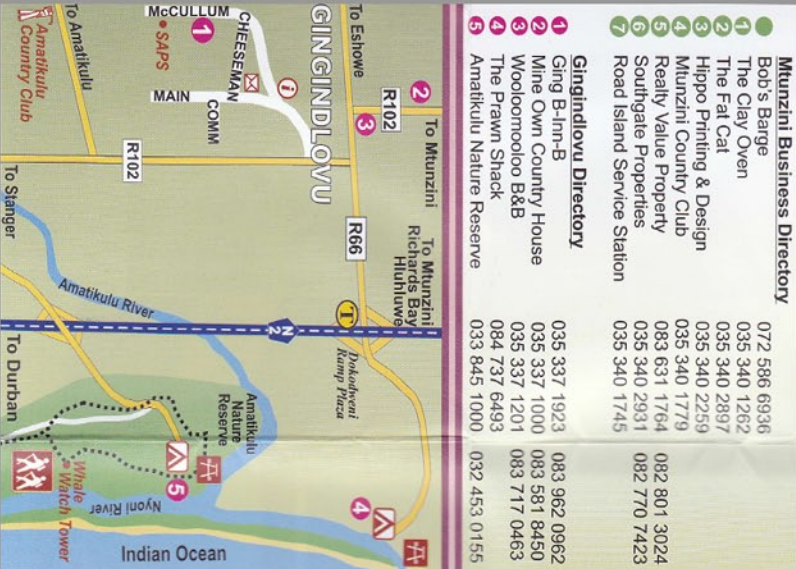

Business Directory

- 1 Adams' Outpost Restaurant  
035 474 1787
- 2 Aamabe Tours - Henry Bird (Tour Guide)  
035 474 2348 • 083 484 7406
- 3 Build-It  
035 473 0622
- 4 Eshowe Hills Golf Estate  
035 473 5000 • 083 442 3884  
083 414 9323 • 035 789 1176
- 5 Memory Lane  
035 474 5680
- 6 Nola Restaurant & Bar  
072 130 1617 • 072 621 8346
- 7 Phumai Paper  
072 420 7995
- 8 Shuttleworth Tours - Des Shuttleworth  
035 474 1855 • 072 711 4413
- 9 Skenye Grates  
035 474 1806
- 10 Superspar  
035 473 4900
- 11 Timpnza Computer Services Training  
035 474 8013 • 082 968 9508
- 12 Fort Curtis Service Station  
035 474 1161
- 13 Zululand Eco-Adventures  
035 474 1855 • 072 711 4413

- Eshowe Accommodation Directory**
- 1 Birds of Paradise B&B  
035 474 4430 082 532 4627
  - 2 Chase Guest House  
035 474 5491 083 265 9629
  - 3 Chenells Guest House  
035 474 4919 082 492 6918
  - 4 Dew Drop Inn B&B  
035 474 5128 094 582 0661
  - 5 Dlinza Forest Accommodation  
035 474 2577 082 048 9536
  - 6 Eshowe B&B  
035 474 2276 083 286 2246
  - 7 Eshowe Guesthouse  
035 474 2562 082 823 5627
  - 8 Eshowe Loeries B&B  
035 474 4653 082 963 9595
  - 9 Fleurdele  
035 474 2804
  - 10 Forest View Lodge  
083 310 9841 083 556 2404
  - 11 Garden Lodge B&B  
035 474 4060 084 922 6608
  - 12 The George Hotel  
035 474 4919
  - 13 Golden Homes B&B  
073 865 0636 084 609 4459
  - 14 ekhayaElle B&B  
082 430 1883 072 462 6021
  - 15 Mdooni Park B&B  
035 474 4509 082 674 0200
- Nivaleni & Melmoth Accommodation Directory**
- 1 Mar's Cottages  
082 501 1400 082 656 6123
  - 2 Mtullu Game Ranch  
035 460 0620 082 671 2377
  - 3 ulukazi Bushcamp  
035 870 2500 082 461 7860
  - 4 Oom Wessel B&B  
083 582 1238 082 494 5250
  - 5 Shikaland  
035 460 0912
  - 6 Simunye Zulu Lodge  
035 450 0101 083 390 3188
  - 7 Stewarts Farm  
035 460 0644 035 460 0929